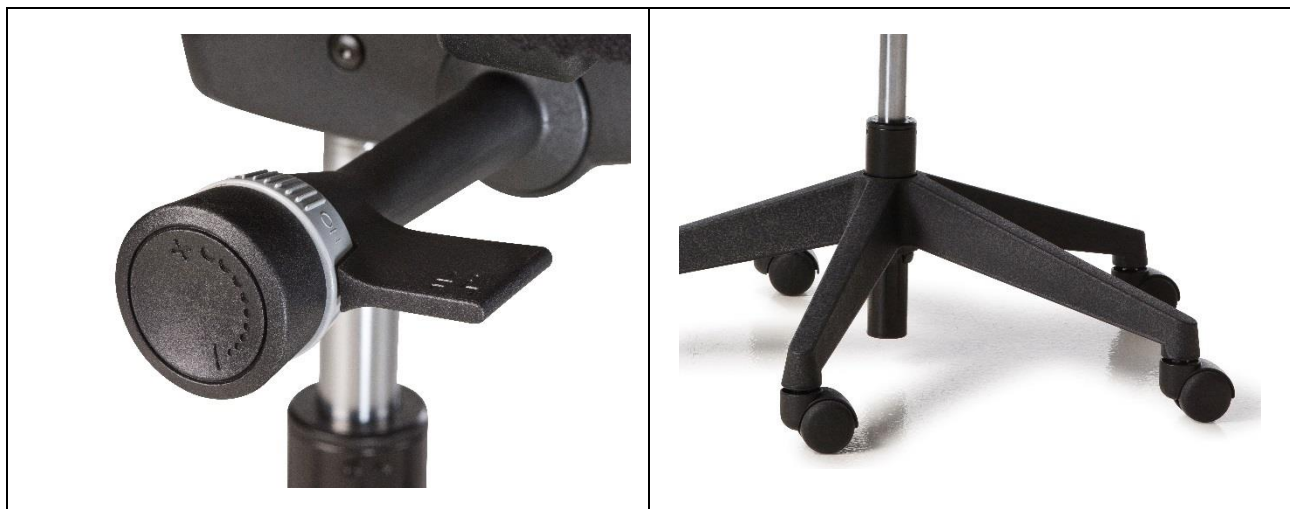

Produkt – uden armlæn	Varenr.	Min. antal	DKK	Euro NO
	Petra - small Synkron plus med instant access justerbar sædedybde justerbar ryghøjde Tekstil: Mirage, Trevira CS: 100.000 Martindale – 5 års garanti for slid. Farver: http://www.pugirg.it/product.asp?IDArticolo=32	S069201501	10	1890,-	247,-
	Petra - medium Synkron plus med instant access justerbar sædedybde Justerbar ryghøjde Tekstil: Mirage, Trevira CS: 100.000 Martindale – 5 års garanti for slid Farver: http://www.pugirg.it/product.asp?IDArticolo=32	S069401501	10	1950,-	257,-
	Tilbehør: Ekstra 5 gr. Fremadvip Hjul med bløde baner, 5 stk. 2D armlæn, par 4D armlæn, par Poleret alu kryds			+170,- +230,- +450,- +490,- +290,-	+23,- +30,- +60,- +65,- +39,-

Ved køb under min. kvantum tillægges fragt DKK 995,-

NO Euro 220,-

Ved køb under min. kvantum tillægges fragt DKK 995,-

Euro NO 220,-

Kontakt