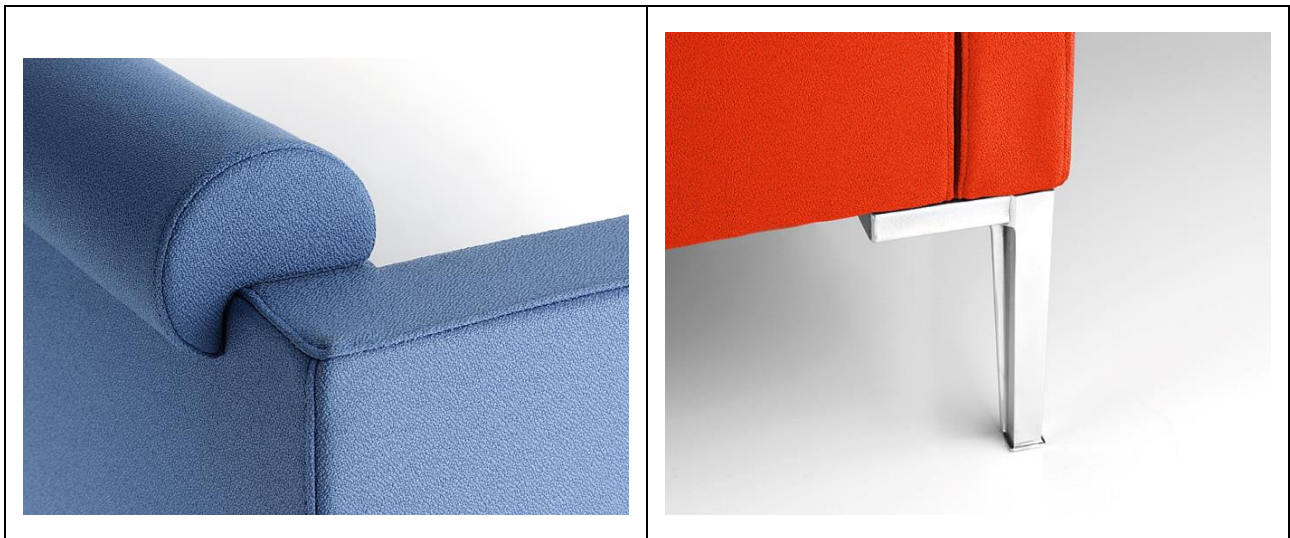

Møbler til uddannelse, kontor og institution

Vejlende priser ekskl. moms 01 2020

	Beskrivelse og dimension	Nummer	DKK	EURO NO
	1 seater – HIGH B 66 cm D 62 cm HS 45 cm H 130 cm Stof Mirage Stof Extrema AU kunstlæder eller Fenice Wool	640/H	15160,- 17820,-	1750,- 1940,-
	2 seater – standard B 119 cm D 62 cm HS 45 cm H 74 cm Stof Mirage Stof Extrema AU kunstlæder eller Fenice Wool	642	12420,- 13100,-	2036,- 2124,-
	2 seater – High B 119 cm D 62 cm HS 45 cm H 130 cm Stof Mirage Stof Extrema AU kunstlæder eller Fenice Wool	642H	15990,- 17820,-	2527,- 2775,-
	Tillæg Polerede alu ben	PLC	260,-	34,-