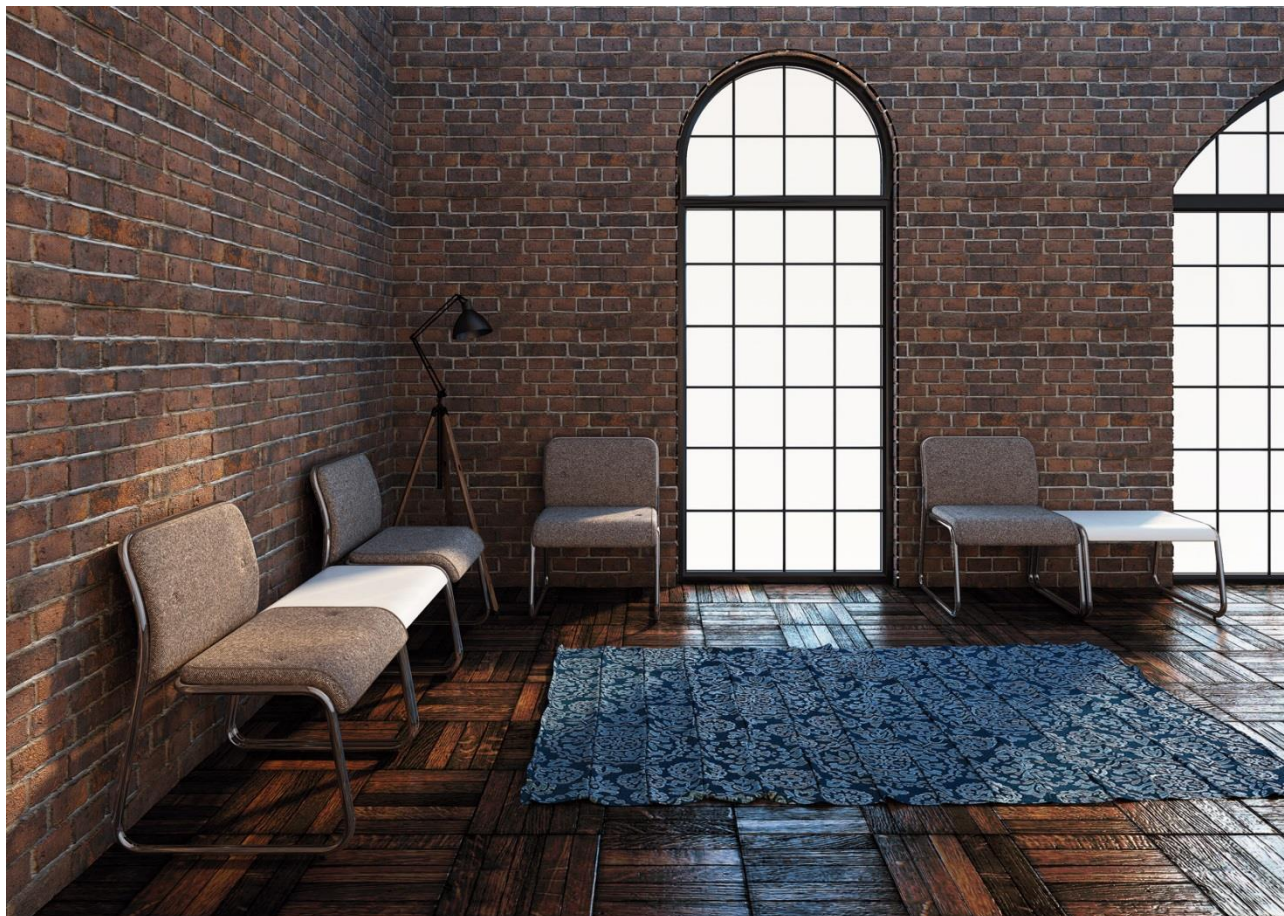

Carosello

Se mere her: <http://www.sbs.it/en/prodotti/collezione-kit/carosello/>

20-08-2019

	Varenummer	Beskrivelse	Min.antal	DKK	Euro NO
	980CR+995CR3 980CR+995CR2 980CR+995CR1 Pr. modul	Chrom, hvid eller sorte ben – high performance steel ASF420 Støbt koldskum, Trevira CS King – 100.00 Martindale 3 seater 180 cm 2 seater 120 cm 1 seater 60 cm – min. 2 stk. Tillæg for Vinyl Fradrag for kundestof	1 1 2	8750,- 6460,- 3183,- +150,- -220,-	1490,- 1170,- 795,- 20,- 30,-
	1130CR 995CR	Mellembord Koblingsbeslag (2 per kobl.) *Pris leveret sammen med sofa	1 2	2160,- 100,-	740.- 10,-