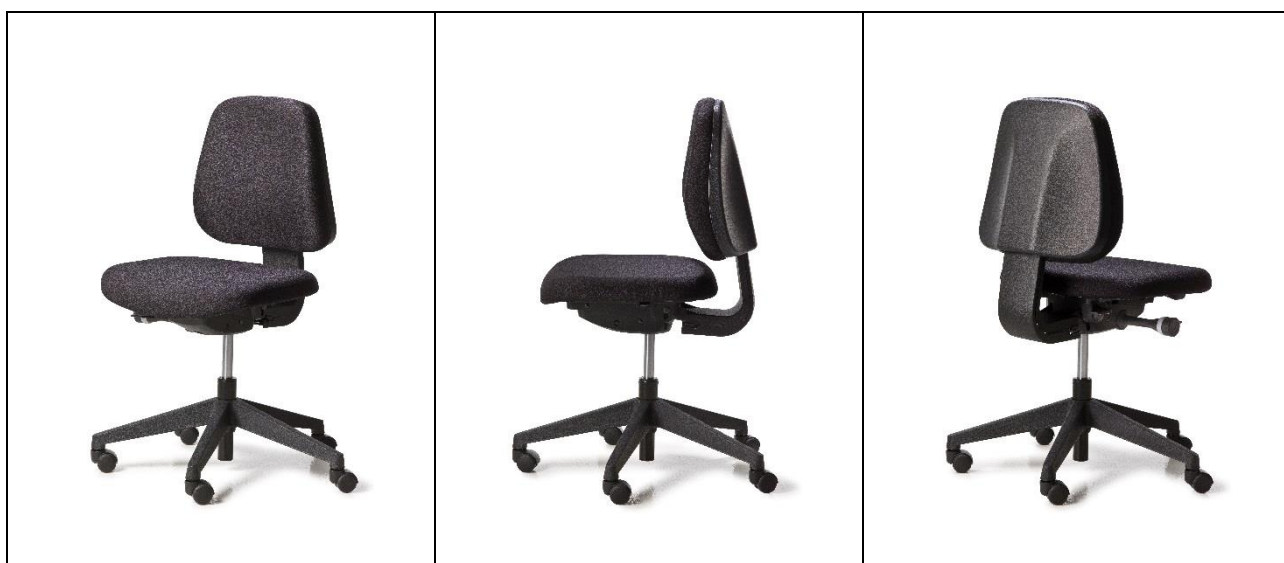

Petra

Link: <http://www.diwar.it/family/petra/>