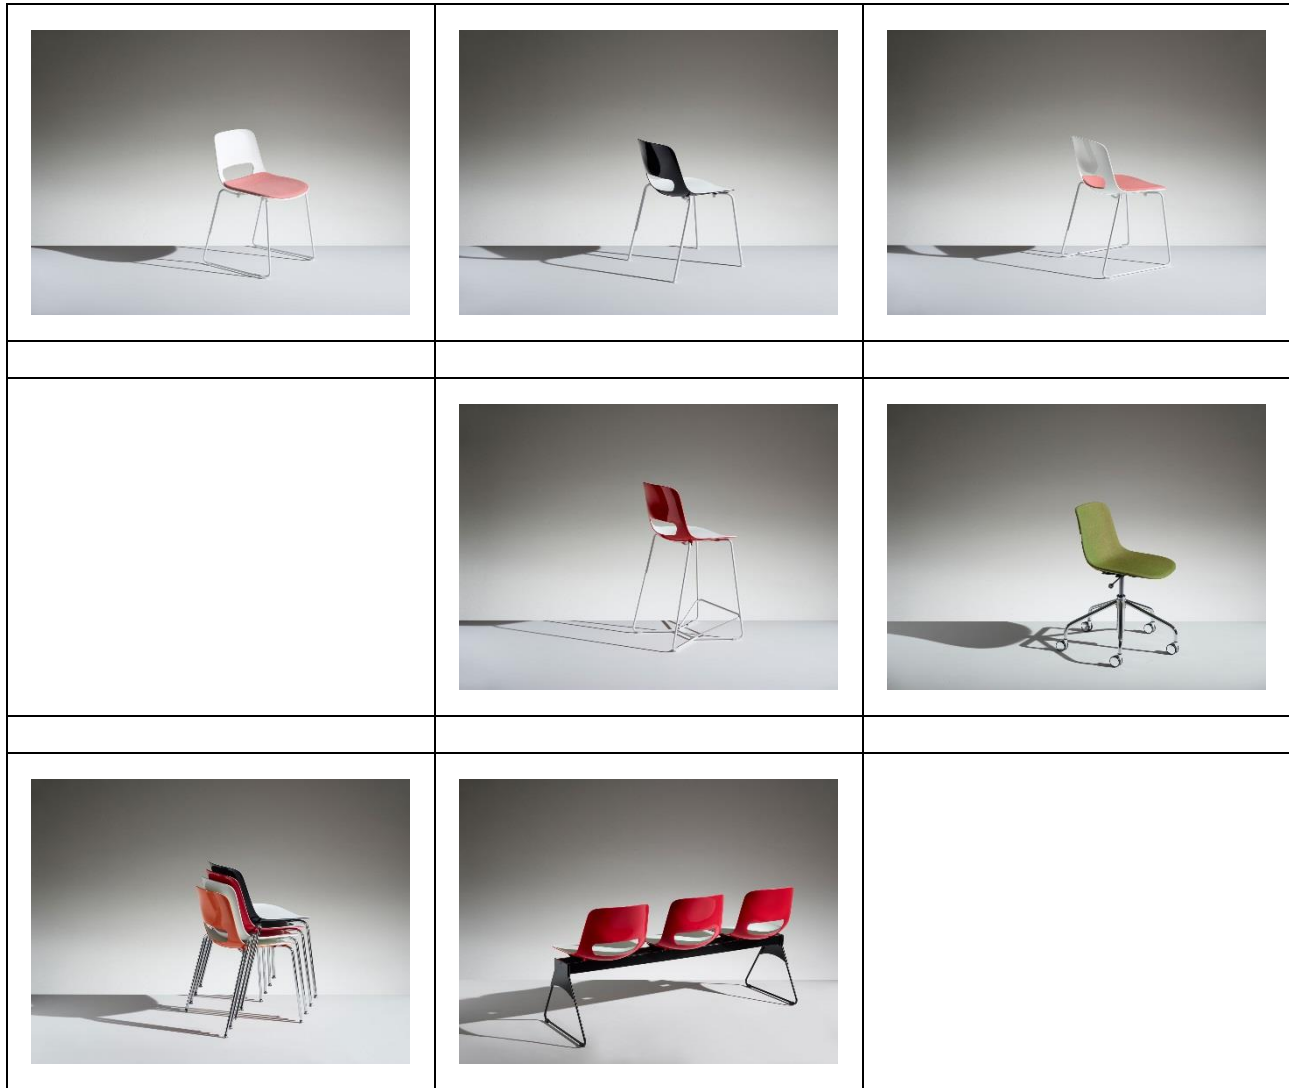

Produkt	Nummer	Min.antal	DKK	Euro NO
Lucky 4 ben	LK 4G0	24	1100,-	155,-
Lucky 4 ben 2 armlæn	LK4GB	24	1310,-	183,-
Lucky 4 ben 1 armlæn	LK4G0 B1	24	1210,-	173,-
Lucky meder	LK SLO	24	1270,-	177,-
Lucky meder 2 armlæn	LK SLB	24	1480,-	203,-
Lucky 1 armlæn LK SLO	LK SLO	24	1380,-	197,-
Lucky med gaslift	LK G	24	2120,-	315,-
Lucky med gaslift og armlæn	LK GB	24	2300,-	345,-
Lucky stool HS 76	LK SG0	12	2280,-	337,-
Lucky bænke PR. SÆDE	LK B		1480,-	206,-
Tilbehør:				
Sædepolstring King- Trevi Laser	LK151		430,-	56,-
Sæde- og ryg polstring King – Trevi Laser	LK151		780,-	105,-
Stabel beskyttelse polstret sæde	LK140		240,-	32,-
Anti panic skriveplade til stor med armlæn	LK TAV		640,-	97,-
Rækkekobling 4 ben				
Rækkekobling meder	KL120		130,-	18,-