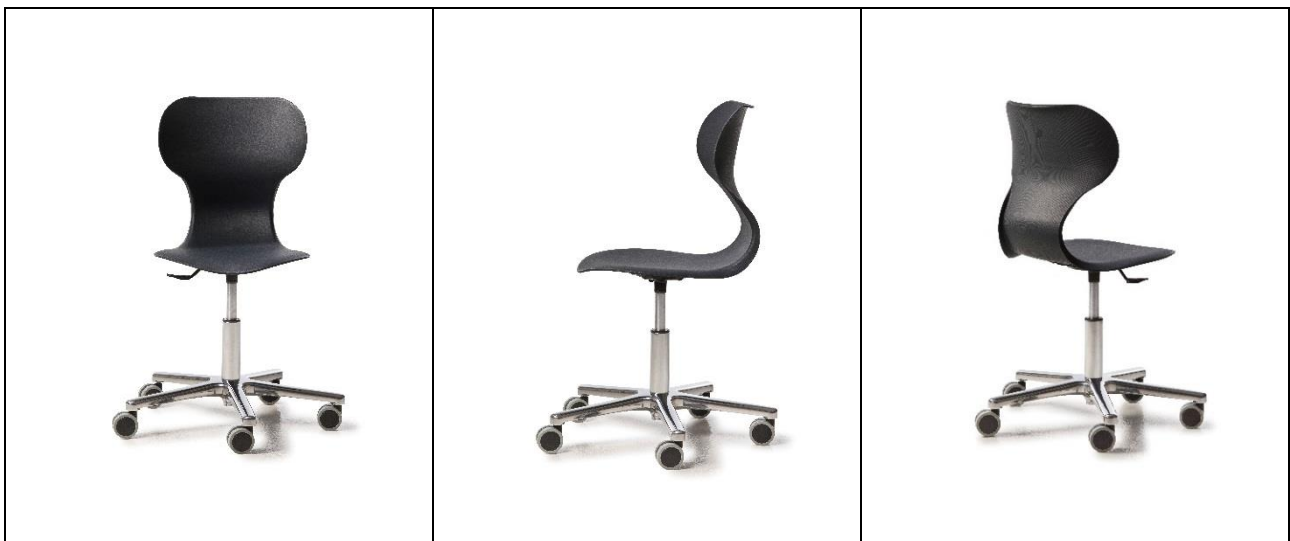

Møbler til uddannelse, kontor og institution

Vejlende priser ekskl. moms 01 2020

	TWIN 4297K	Størrelse: H7 HS: 40 - 51 Skal: Polypropylen Kryds: Polyamid, 6 hjul med bløde baner 70 x 60 cm Sædepolstring – sort 100.000 Martin- dale Skal farver: Sort RAL7021 Rød RAL3016 Blå RAL260 60 15 Grøn RAL110 70 40	24	1810,-	237,-
				280,-	37,-

Ved køb <24 stk. tillægges fragt DKK 990,- NO Euro 190,-

Se mere her: <https://www.youtube.com/watch?v=KR7D8d0yx18>