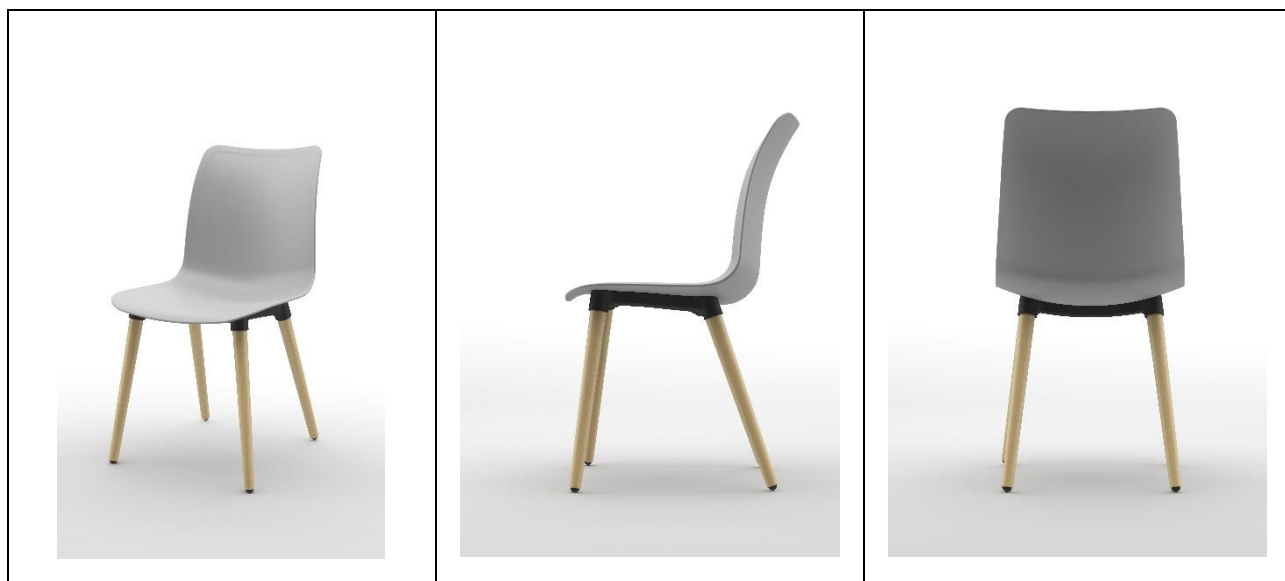

Goa

Design: IVARS RD

9/9/2019

	Nummer	Beskrivelse	Min antal	DKK	Euro
		Goa Wooden legs H 820 SH 450 B 630 D 510	6	980,-	178,-
		Goa 4L H 820 SH 450 B 630 D 540	20	770,-	150,-
		Goa SL H 820 SH 450 B 630 D 520	20	820,-	157,-
		Goa SW med gaslift H 820 SH 420 - 520 B 630 D 510	6	1240,-	211,-
		Tillæg for sædepolstring Mirage, Trevira CS 100.000 Martindale Fenic Wool 100.000 Martindale Fame wool 200.000 Martindale Kundestof		480,- 530,- 660,-	66,- 71,- 60,-

Skal farver: warn grå 6C, rød P179U, hvid 218, Marone brun 684, gul P110U, grøn P367C

College

9/9/2019

		Beskrivelse	Min antal	DKK	Euro
	4504L	College wooden legs H 820 SH 450 B 630 D 540 Uden polstring Med polstring	 10 10	 650,- +380,-	 114,- +53,-
	4504LA	College 4L steel H 820 SH 450 B 630 D 540 Uden polstring Med polstring	 24 24	 320,- +380,-	 54,- +53

	<p>5490K 5490KP</p>	<p>College SW Pyramid H: 820 SH 450 B 630 D 540</p> <p>Uden polstring Med sædepolstring</p>	<p>10 10</p>	<p>780,- +380</p>	<p>130,- +53,-</p>
	<p>4504LP</p>	<p>Tillæg for sædepolstring Mirage, Trevira CS 100.000 Martindale Fenice Wool 100.000 Martindale Fame wool 200.000 Martindale Kundestolf</p> <p>Helpolstring på integralskum Mirage, Trevira CS 100.000 Martindale Fenice Wool 100.000 Martindale Fame wool 200.000 Martindale Kundestolf</p>		<p>380,- 430,- 560,-</p> <p>1260,- 1460,-</p>	<p>53,- 58,- 75,-</p> <p>168,- 195,-</p>